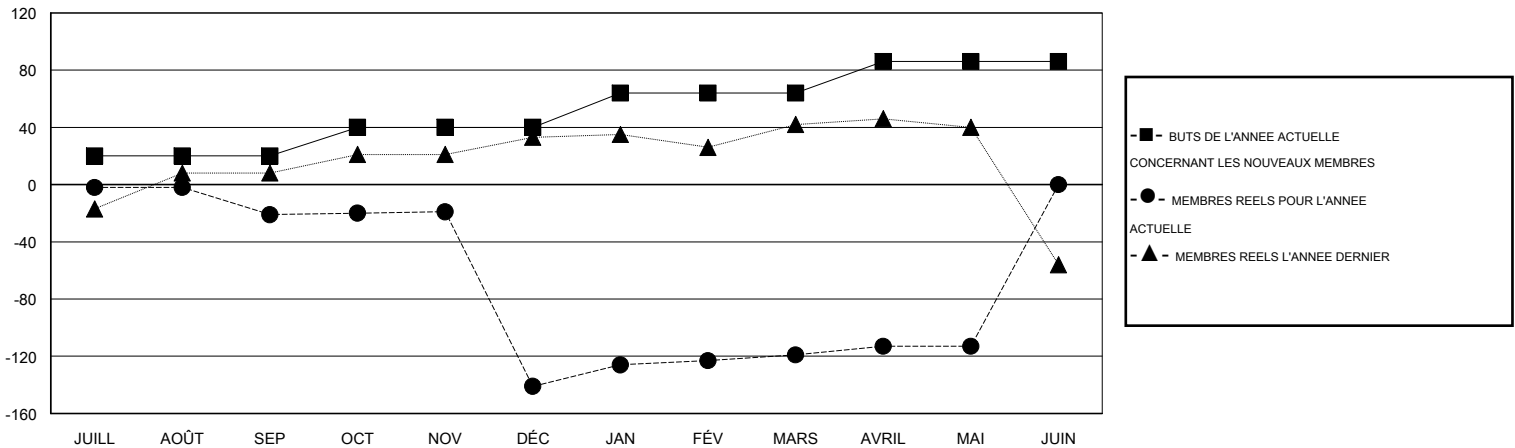

BUTS ET MEMBRES REELS - CUMULATIF

CLUBS RADIÉS: 8	19 CLUBS OF 44 ONT AJOUTE 1 OU PLUSIEURS NOUVEAUX MEMBRES	DISTRIBUTION PAR SEXE HOMME 319 (44.55%) FEMME 397 (55.45%)
MEMBRES RADIÉS DECEDE 3 CLUB ANNULE 134 AUTRE 56 TOTAL 193	CLIQUER ICI POUR AVOIR LES DONNEES DE L'EVALUATION DE SANTE	MEMBRES D'UNITE FAMILIALE 50 CHEF DE FAMILLE 22 N'EST PAS CHEF DE FAMILLE 28