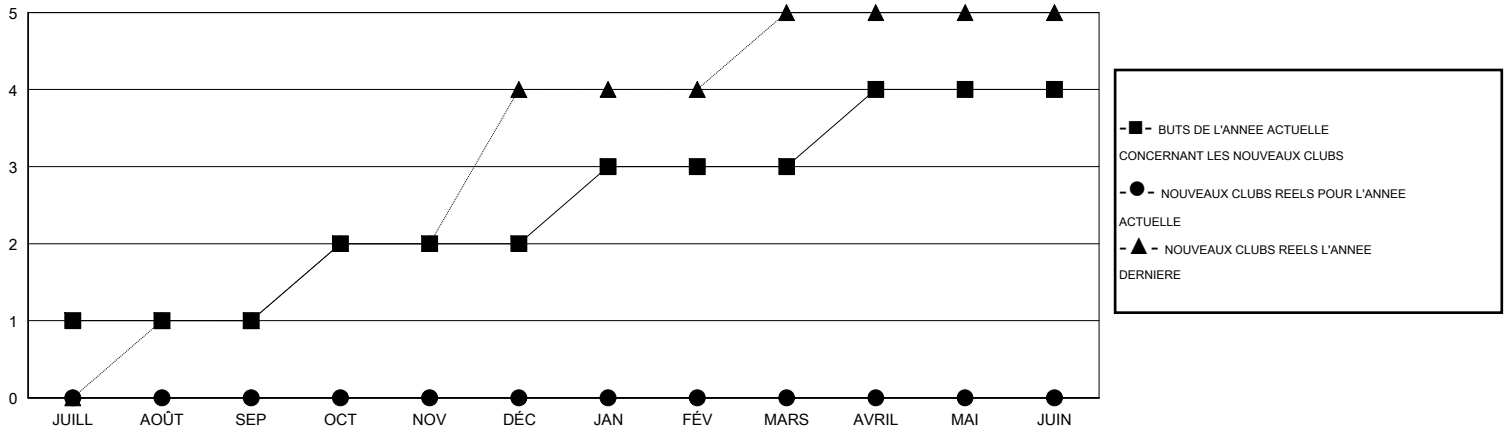

MONTHLY MEMBERSHIP PROGRESS REPORT

District 416

Results as of: 5/31/2016

GMT: Ahmed Mostafa

LIEU MOROCCO

RC EME 6-Af

Clubs					Membres				
RESULTATS POUR 2015-2016					RESULTATS POUR 2015-2016				
TRIMESTRE	BUT CONCERNANT LES NOUVEAUX CLUBS	NOUVEAUX CLUBS	CLUBS ANNULÉS	GAIN NET/PERTE NETTE	TRIMESTRE	BUT CONCERNANT LES NOUVEAUX MEMBRES	MEMBRES FONDATEURS ET NOUVEAUX AJOUTÉS	MEMBRES RADIÉS	GAIN NET/PERTE NETTE
JUILL/AOÛT/SEP	1	0	1	-1	JUILL/AOÛT/SEP	20	5	26	-21
OCT/NOV/DÉC	1	0	7	-7	OCT/NOV/DÉC	20	13	133	-120
JAN/FÉV/MARS	1	0	0	0	JAN/FÉV/MARS	24	29	7	22
AVRIL/MAI/JUIN	1	0	0	0	AVRIL/MAI/JUIN	22	33	27	6

BUTS ET NOUVEAUX CLUBS REELS - CUMULATIF

BUTS ET MEMBRES REELS - CUMULATIF

CLUBS RADIÉS: 8	19 CLUBS OF 44 ONT AJOUTE 1 OU PLUSIEURS NOUVEAUX MEMBRES	DISTRIBUTION PAR SEXE HOMME 319 (44.55%) FEMME 397 (55.45%)
MEMBRES RADIÉS DECEDE 3 CLUB ANNULE 134 AUTRE 56 TOTAL 193	CLIQUER ICI POUR AVOIR LES DONNEES DE L'EVALUATION DE SANTE	MEMBRES D'UNITE FAMILIALE 50 CHEF DE FAMILLE 22 N'EST PAS CHEF DE FAMILLE 28